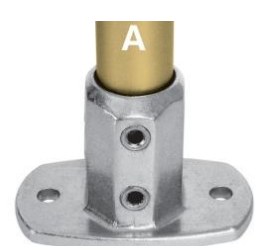

#### L26 Two Socket Cross

L26-6  
L26-7  
L26-8

**L29**  
**30° - 60° Single Socket Tee**

L29-6  
L29-7  
L29-8

**L30**  
**30° - 45° Adjustable Cross**

L30-6  
L30-7  
L30-8

**L35**  
**Three Socket Cross**

L35-6  
L35-7  
L35-8

**L45**  
**Crossover**

L45-6  
L45-7  
L45-8

**L46**  
**Tee and Crossover**

L46-6  
L46-7  
L46-8

**LC50**  
**Single Swivel Socket**

LC50-66  
LC50-77  
LC50-88

**LC51**  
**Double Swivel Socket**

LC51-666  
LC51-777  
LC51-888

**LC52**  
**Corner Swivel Socket**

LC52-666  
LC52-777  
LC52-888

**LB54**  
**Adjustable Elbow**

LB54-66  
LB54-77  
LB54-88

**LC58**  
**Swivel Flange**

LC58-6  
LC58-7  
LC58-8

**L61**  
**Flange**

L61-6  
L61-7  
L61-8

**L62**  
**Standard Railing Flange**

L62-6  
L62-7  
L62-8

**L68**

**Wall Flange**

L68-6

L68-7