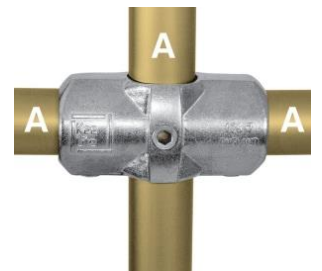

#### L20 90° Side Outlet Elbow

L20-6  
L20-7  
L20-8

#### L21 90° Side Outlet Tee

L21-6  
L21-7  
L21-8

#### L26 Two Socket Cross

L26-6  
L26-7  
L26-8

**L29**  
**30° - 60° Single Socket Tee**

L29-6  
L29-7  
L29-8

**L30**  
**30° - 45° Adjustable Cross**

L30-6  
L30-7  
L30-8

**L35**  
**Three Socket Cross**