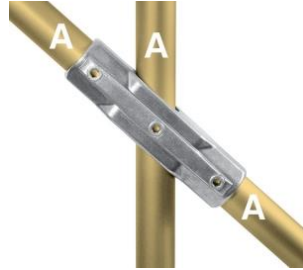

#### L26 Two Socket Cross

L26-6  
L26-7  
L26-8

**L29**  
**30° - 60° Single Socket Tee**

L29-6  
L29-7  
L29-8

**L30**  
**30° - 45° Adjustable Cross**

L30-6  
L30-7  
L30-8

**L35**  
**Three Socket Cross**

L35-6  
L35-7  
L35-8

**L45**  
**Crossover**

L45-6  
L45-7  
L45-8

**L46**  
**Tee and Crossover**

L46-6  
L46-7  
L46-8

**LC50**  
**Single Swivel Socket**

LC50-66  
LC50-77  
LC50-88

**LC51**  
**Double Swivel Socket**

LC51-666  
LC51-777  
LC51-888

**LC52**  
**Corner Swivel Socket**

LC52-666  
LC52-777  
LC52-888

**LB54**  
**Adjustable Elbow**

LB54-66  
LB54-77  
LB54-88

**LC58**  
**Swivel Flange**

LC58-6  
LC58-7  
LC58-8