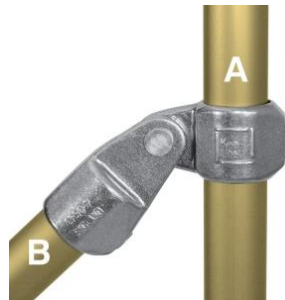

#### L26 Two Socket Cross

L26-6  
L26-7  
L26-8

**L29**  
**30° - 60° Single Socket Tee**

L29-6  
L29-7  
L29-8

**L30**  
**30° - 45° Adjustable Cross**

L30-6  
L30-7  
L30-8

**L35**  
**Three Socket Cross**

L35-6  
L35-7  
L35-8

**L45**  
**Crossover**

L45-6  
L45-7  
L45-8

**L46**  
**Tee and Crossover**

L46-6  
L46-7  
L46-8

**LC50**  
**Single Swivel Socket**

LC50-66  
LC50-77  
LC50-88

**LC51**  
**Double Swivel Socket**

LC51-666  
LC51-777  
LC51-888

**LC52**  
**Corner Swivel Socket**

LC52-666  
LC52-777  
LC52-888

**LB54**  
**Adjustable Elbow**

LB54-66  
LB54-77  
LB54-88

**LC58**  
**Swivel Flange**

LC58-6  
LC58-7  
LC58-8