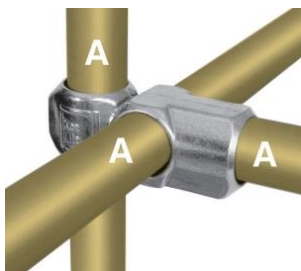

#### L26 Two Socket Cross

L26-6  
L26-7  
L26-8

**L29**  
**30° - 60° Single Socket Tee**

L29-6  
L29-7  
L29-8

**L30**  
**30° - 45° Adjustable Cross**

L30-6  
L30-7  
L30-8

**L35**  
**Three Socket Cross**

L35-6  
L35-7  
L35-8

**L45**  
**Crossover**

L45-6  
L45-7  
L45-8

**L46**  
**Tee and Crossover**

L46-6  
L46-7  
L46-8

**LC50**  
**Single Swivel Socket**

LC50-66  
LC50-77  
LC50-88

**LC51**  
**Double Swivel Socket**

LC51-666  
LC51-777  
LC51-888

**LC52**  
**Corner Swivel Socket**

LC52-666  
LC52-777  
LC52-888

**LB54**  
**Adjustable Elbow**

LB54-66  
LB54-77  
LB54-88

**LC58**  
**Swivel Flange**

LC58-6  
LC58-7  
LC58-8