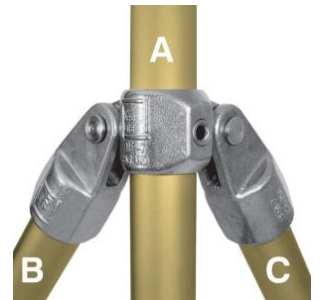

#### L26 Two Socket Cross

L26-6  
L26-7  
L26-8

**L29**  
**30° - 60° Single Socket Tee**

L29-6  
L29-7  
L29-8

**L30**  
**30° - 45° Adjustable Cross**

L30-6  
L30-7  
L30-8

**L35**  
**Three Socket Cross**

L35-6  
L35-7  
L35-8

**L45**  
**Crossover**

L45-6  
L45-7  
L45-8

**L46**  
**Tee and Crossover**

L46-6  
L46-7  
L46-8

**LC50**  
**Single Swivel Socket**

LC50-66  
LC50-77  
LC50-88

**LC51**  
**Double Swivel Socket**

LC51-666  
LC51-777  
LC51-888

**LC52**  
**Corner Swivel Socket**

LC52-666  
LC52-777  
LC52-888

**LB54**  
**Adjustable Elbow**

LB54-66  
LB54-77  
LB54-88

**LC58**  
**Swivel Flange**

LC58-6  
LC58-7  
LC58-8