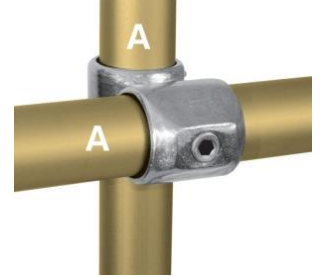

#### L26 Two Socket Cross

L26-6  
L26-7  
L26-8

**L29**  
**30° - 60° Single Socket Tee**

L29-6  
L29-7  
L29-8

**L30**  
**30° - 45° Adjustable Cross**

L30-6  
L30-7  
L30-8

**L35**  
**Three Socket Cross**

L35-6  
L35-7  
L35-8

**L45**  
**Crossover**

L45-6  
L45-7  
L45-8

**L46**  
**Tee and Crossover**

L46-6  
L46-7  
L46-8

**LC50**  
**Single Swivel Socket**

LC50-66  
LC50-77  
LC50-88

**LC51**  
**Double Swivel Socket**

LC51-666  
LC51-777  
LC51-888

**LC52**  
**Corner Swivel Socket**

LC52-666  
LC52-777  
LC52-888

**LB54**  
**Adjustable Elbow**

LB54-66  
LB54-77  
LB54-88

**LC58**  
**Swivel Flange**

LC58-6  
LC58-7  
LC58-8