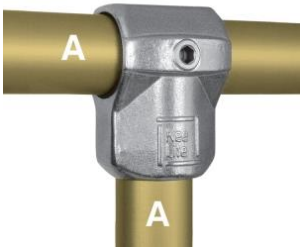

Kee Lite putkiosat alumiinista

Komponenttien yksilöinti

Jokaisella komponentilla on yksilöity koodi joka kertoo liitoksen tyyppin ja putkikoon. Koodin ensimmäinen osa (ennen – väliviivaa) kertoo liitoksen tyyppin ja jälkimmäinen osa putkikoon.

Putkikoon koodi (koodin loppuosa)	Putkikoko (ulkohalkaisija mm)
6	33,7
7	42,4
8	48,3

L10 Single Socket Tee

L10-6
L10-7
L10-8