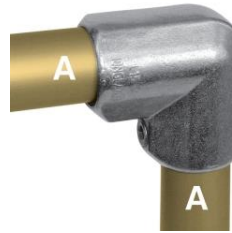

L15 90° Elbow

L15-6
L15-7
L15-8