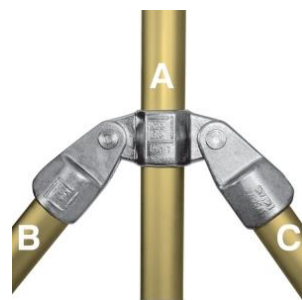

#### L26 Two Socket Cross

L26-6  
L26-7  
L26-8

**L29**  
**30° - 60° Single Socket Tee**

L29-6  
L29-7  
L29-8

**L30**  
**30° - 45° Adjustable Cross**

L30-6  
L30-7  
L30-8

**L35**  
**Three Socket Cross**

L35-6  
L35-7  
L35-8

**L45**  
**Crossover**

L45-6  
L45-7  
L45-8

**L46**  
**Tee and Crossover**

L46-6  
L46-7  
L46-8

**LC50**  
**Single Swivel Socket**

LC50-66  
LC50-77  
LC50-88

**LC51**  
**Double Swivel Socket**

LC51-666  
LC51-777  
LC51-888

**LC52**  
**Corner Swivel Socket**

LC52-666  
LC52-777  
LC52-888

**LB54**  
**Adjustable Elbow**

LB54-66  
LB54-77  
LB54-88

**LC58**  
**Swivel Flange**

LC58-6  
LC58-7  
LC58-8