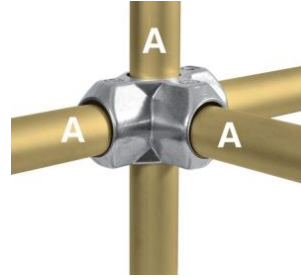

#### L26 Two Socket Cross

L26-6  
L26-7  
L26-8

**L29**  
**30° - 60° Single Socket Tee**

L29-6  
L29-7  
L29-8

**L30**  
**30° - 45° Adjustable Cross**

L30-6  
L30-7  
L30-8

**L35**  
**Three Socket Cross**

L35-6  
L35-7  
L35-8

**L45**  
**Crossover**

L45-6  
L45-7  
L45-8

**L46**  
**Tee and Crossover**

L46-6  
L46-7  
L46-8

**LC50**  
**Single Swivel Socket**

LC50-66  
LC50-77  
LC50-88

**LC51**  
**Double Swivel Socket**

LC51-666  
LC51-777  
LC51-888

**LC52**  
**Corner Swivel Socket**

LC52-666  
LC52-777  
LC52-888

**LB54**  
**Adjustable Elbow**

LB54-66  
LB54-77  
LB54-88

**LC58**  
**Swivel Flange**

LC58-6  
LC58-7  
LC58-8